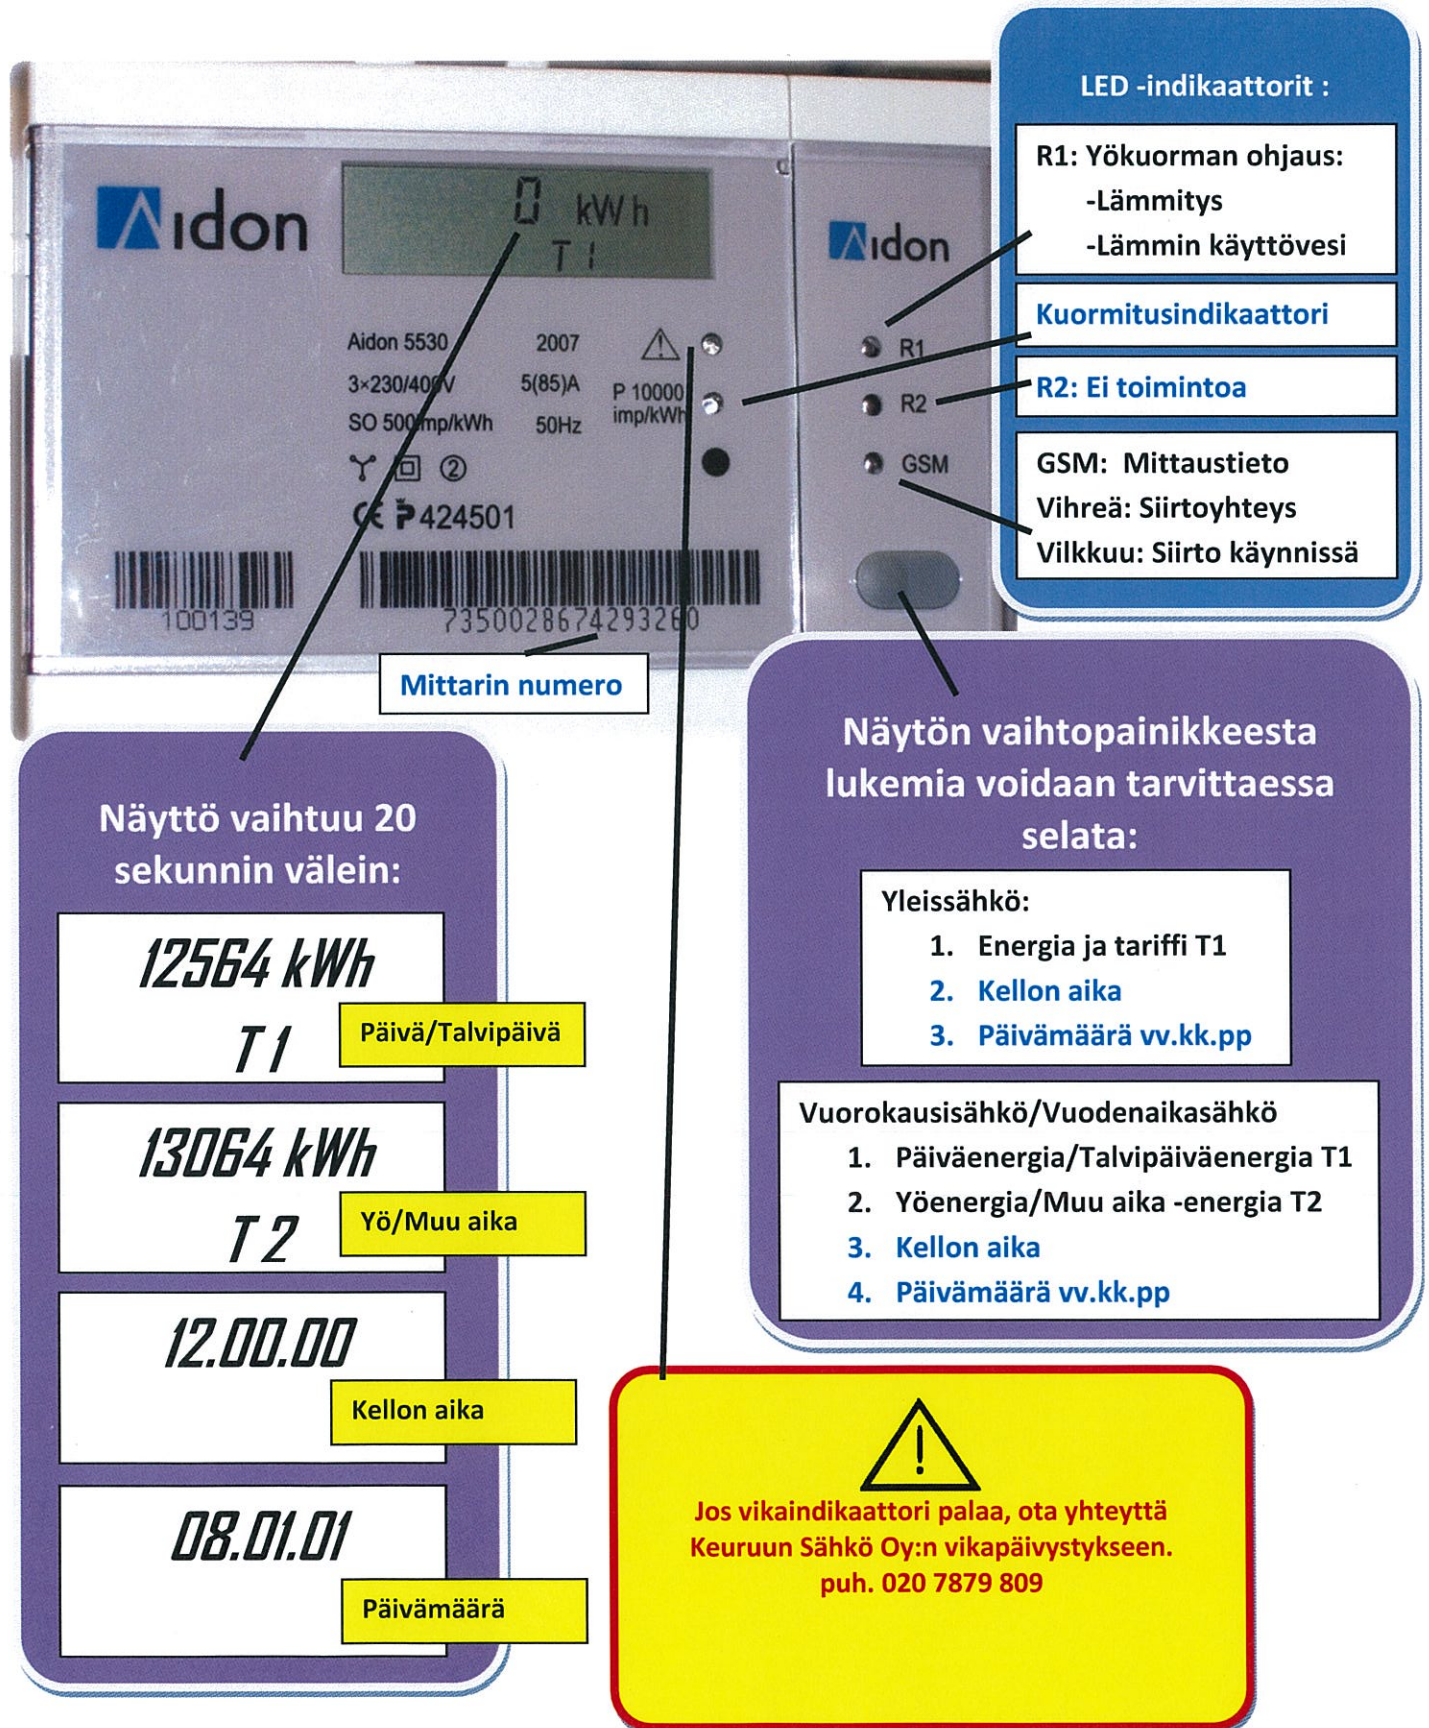

LUKUOHJE TUNTIREKISTERÖIVILLE KAUKOLUENTAMITTAREILLE

Energiamittarin tyyppi: AIDON 5530

LUKUOHJE TUNTIREKISTERÖIVILLE KAUKOLUENTAMITTAREILLE

Energiamittarin tyyppi: ENERMET E 120 LiME

Vaihe
ilmaisimet,
virran suunta

L1 → +
L2 → +
L3 → +

Mittarin numero

Toiminta

Keltainen
merkkivalo

01

1.19

1 2 3 4

Näyttämien kierto:

- 01 Kertynyt energia
- 05 Päivä/Talvipäiväenergia
- 06 Yö/Muu aika -energia

Jos näytössä näkyy
vika-ilmaisimien tai
näytön vasemmalla
puolella sijaitseva
hälytysindikaattori
palaa, ota yhteyttä
Keuruun Sähkö Oy:n
vikapäivystykseen.